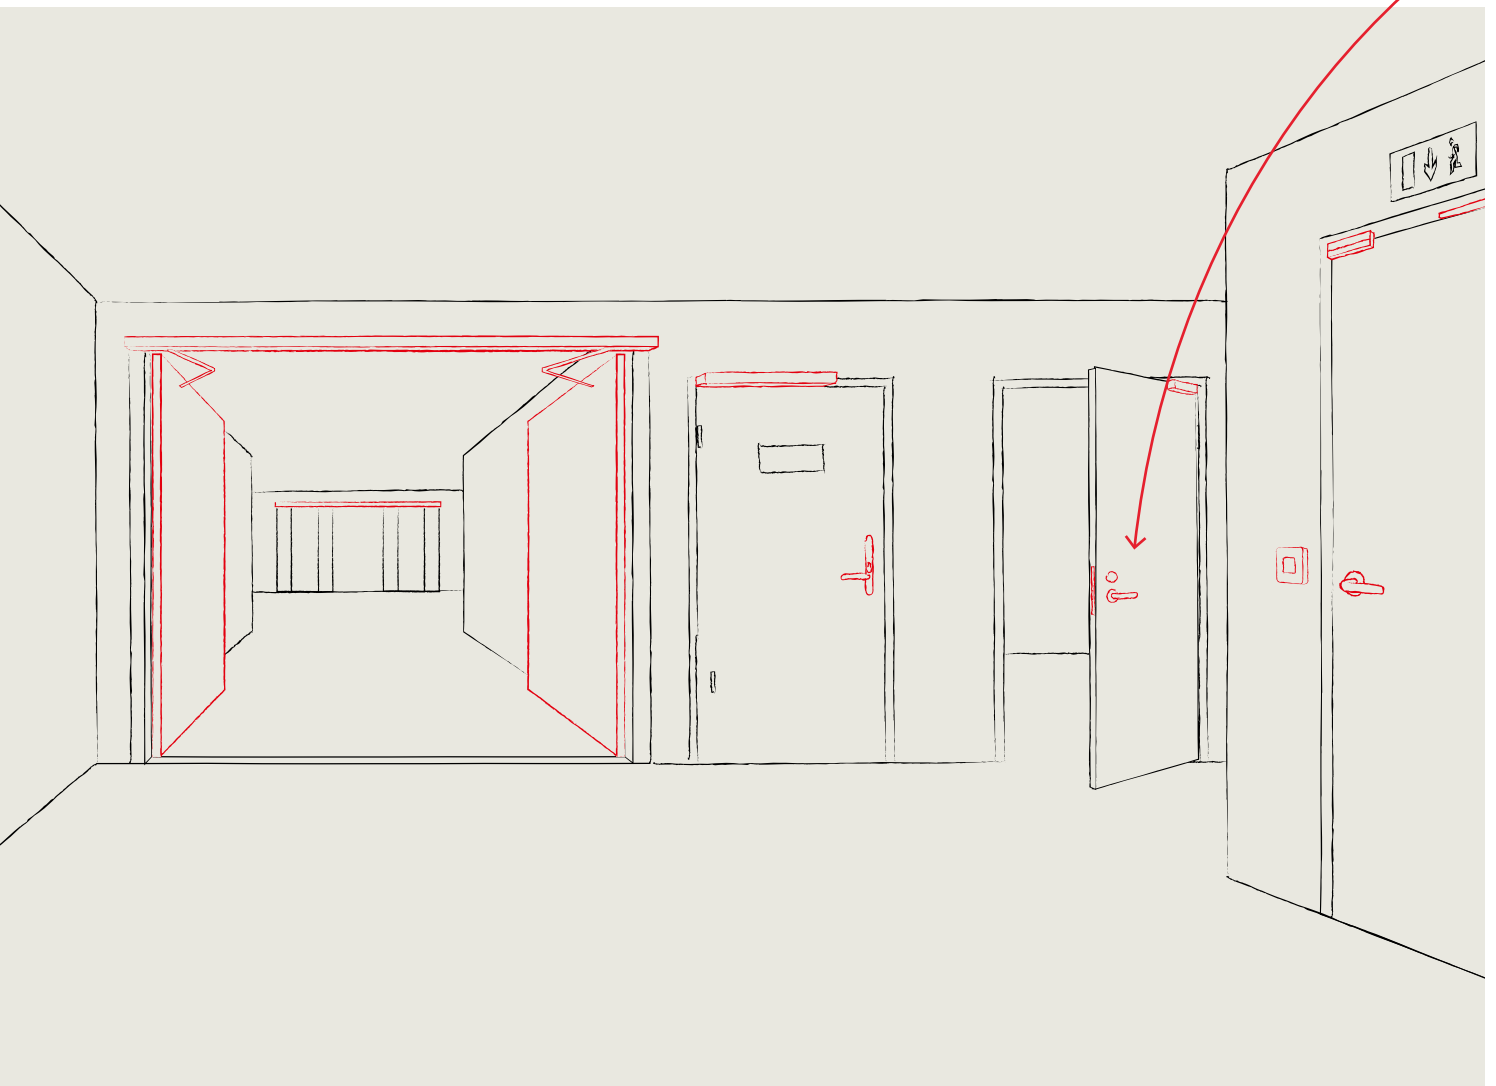

Stainless Steel

med en innovation som sparar tid och sänker kostnader i alla led.

Äldreboende – förrådsdörr