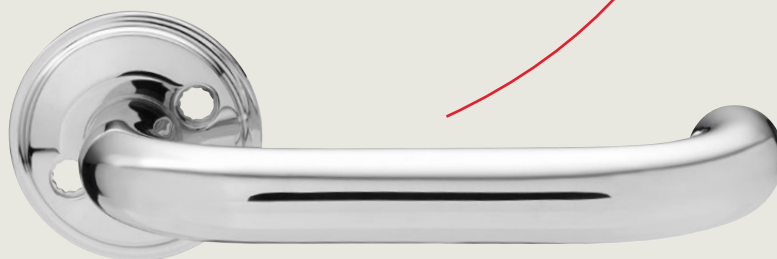

Dörrbeslag

Ett brett sortiment
av produkter för
dörrbeslagning i
serierna **Standard**,
Premium och
Stainless Steel.

dormakaba 

Standard

Varehus – personalrom

DH 823

Ett starkt trycke i rostfritt stål och framtaget för att klara kraven i offentliga miljöer. Den avskalade designen gör trycket mångsidigt och utformningen minimerar risken att fastna. Trycket finns i ytbehandlingarna krom och mattkrom. Certifierad enligt EN 1906.

Trycken tillverkade i Zamak

Dörrtrycke DH 722

Dörrtrycke DH 7291

Dörrtrycke DH 7292

Dörrtrycke DH 720

Dörrtrycke DH 721

Dörrtrycke DH 7296.

Dörrtrycke DH 7192