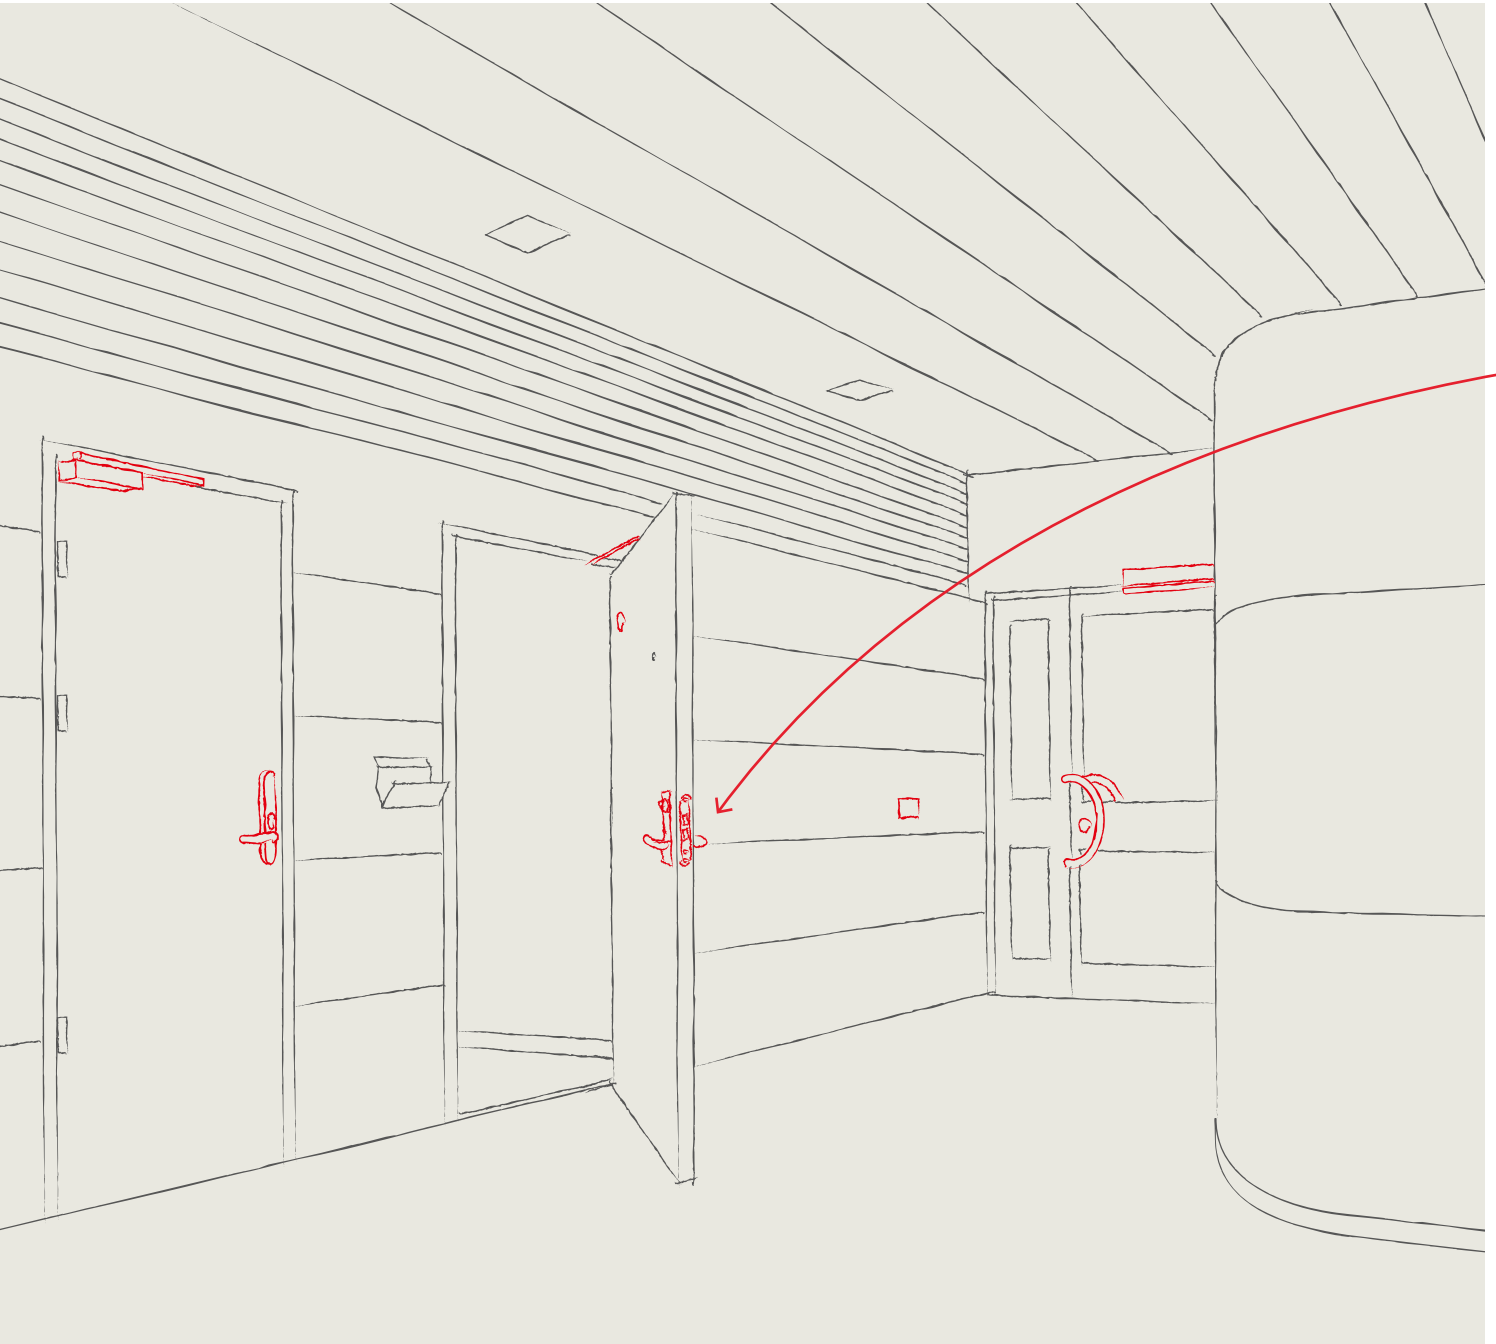

Premium

Flerbostadshus – lägenhetsentré