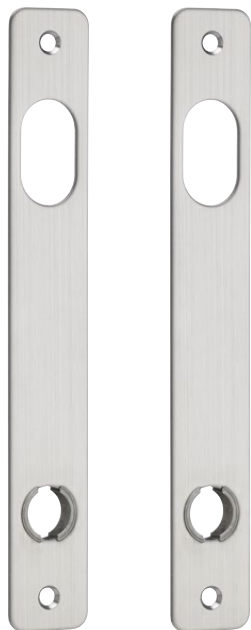

Långskylt 3835Hc
36-40 med markering

Långskylt 38352000
med markering

Långskylt 38351402 HC
med markering

Långskylt 3836
nyckel och trycke

Långskylt 3837
blind

Långskylt 3838 för
småås med markering

Långskylt 3880
endast trycke

Långskylt 3882
trycke / Ø40

**Långskylt 3872 smal,
cylinder/trycke**

Långskylt för smalprofil,
SE-serien, med hål för
ovalcylinder.

**Långskylt 3860 smal,
endast trycke**

**Långskylt 3862 smal,
endast trycke**