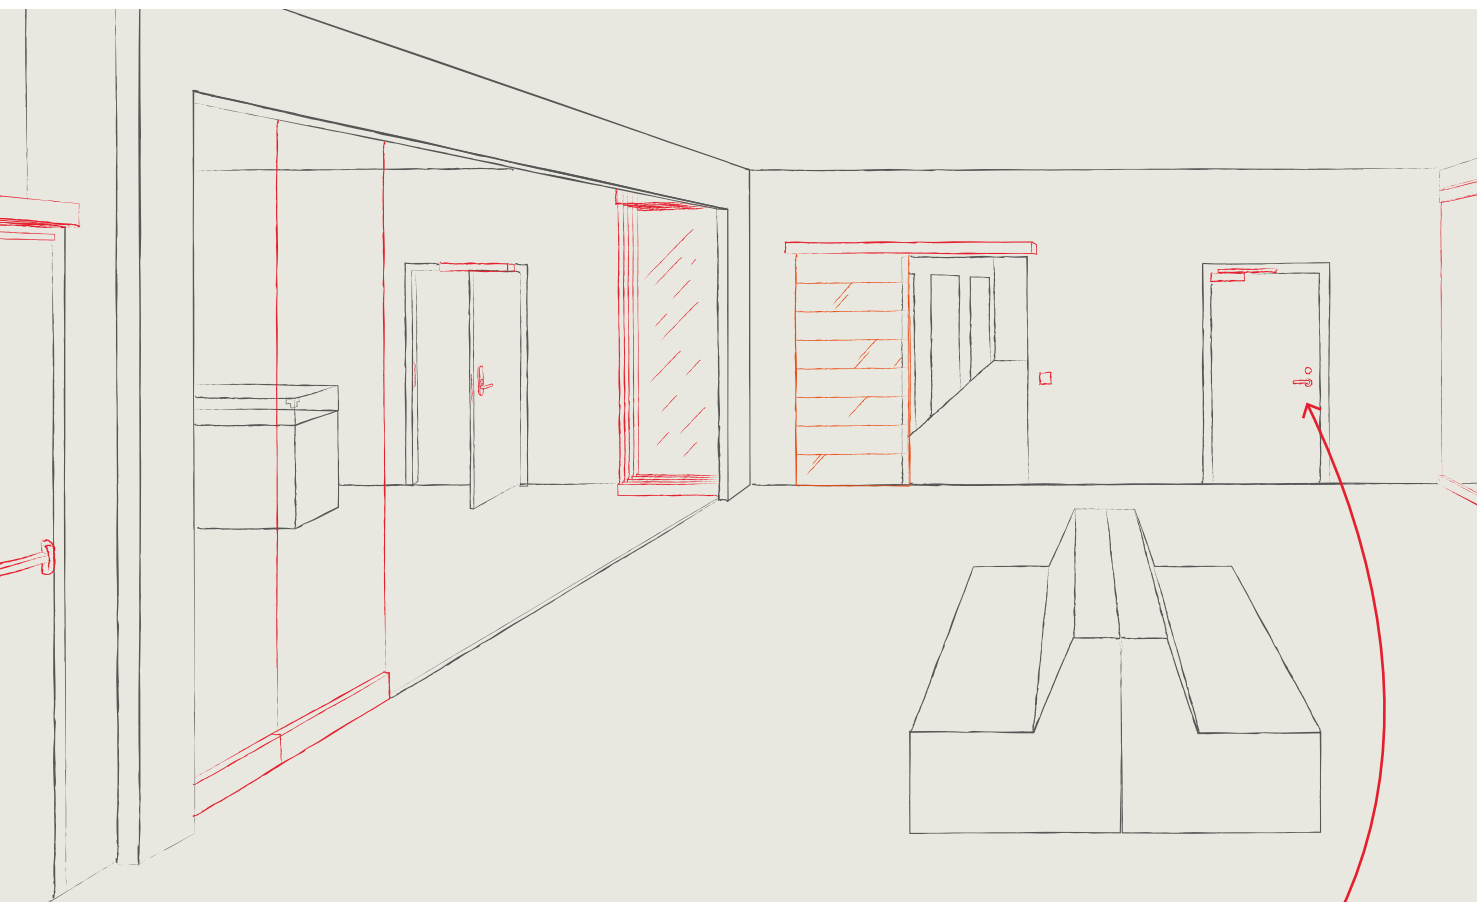

Dörrbeslag

Ett brett sortiment
av produkter för
dörrbeslagning i
serierna **Standard**,
Premium och
Stainless Steel.

dormakaba 

Standard

Varehus – personalrom

DH 823

Ett starkt trycke i rostfritt stål och framtaget för att klara kraven i offentliga miljöer. Den avskalade designen gör trycket mångsidigt och utformningen minimerar risken att fastna. Trycket finns i ytbehandlingarna krom och mattkrom. Certifierad enligt EN 1906.